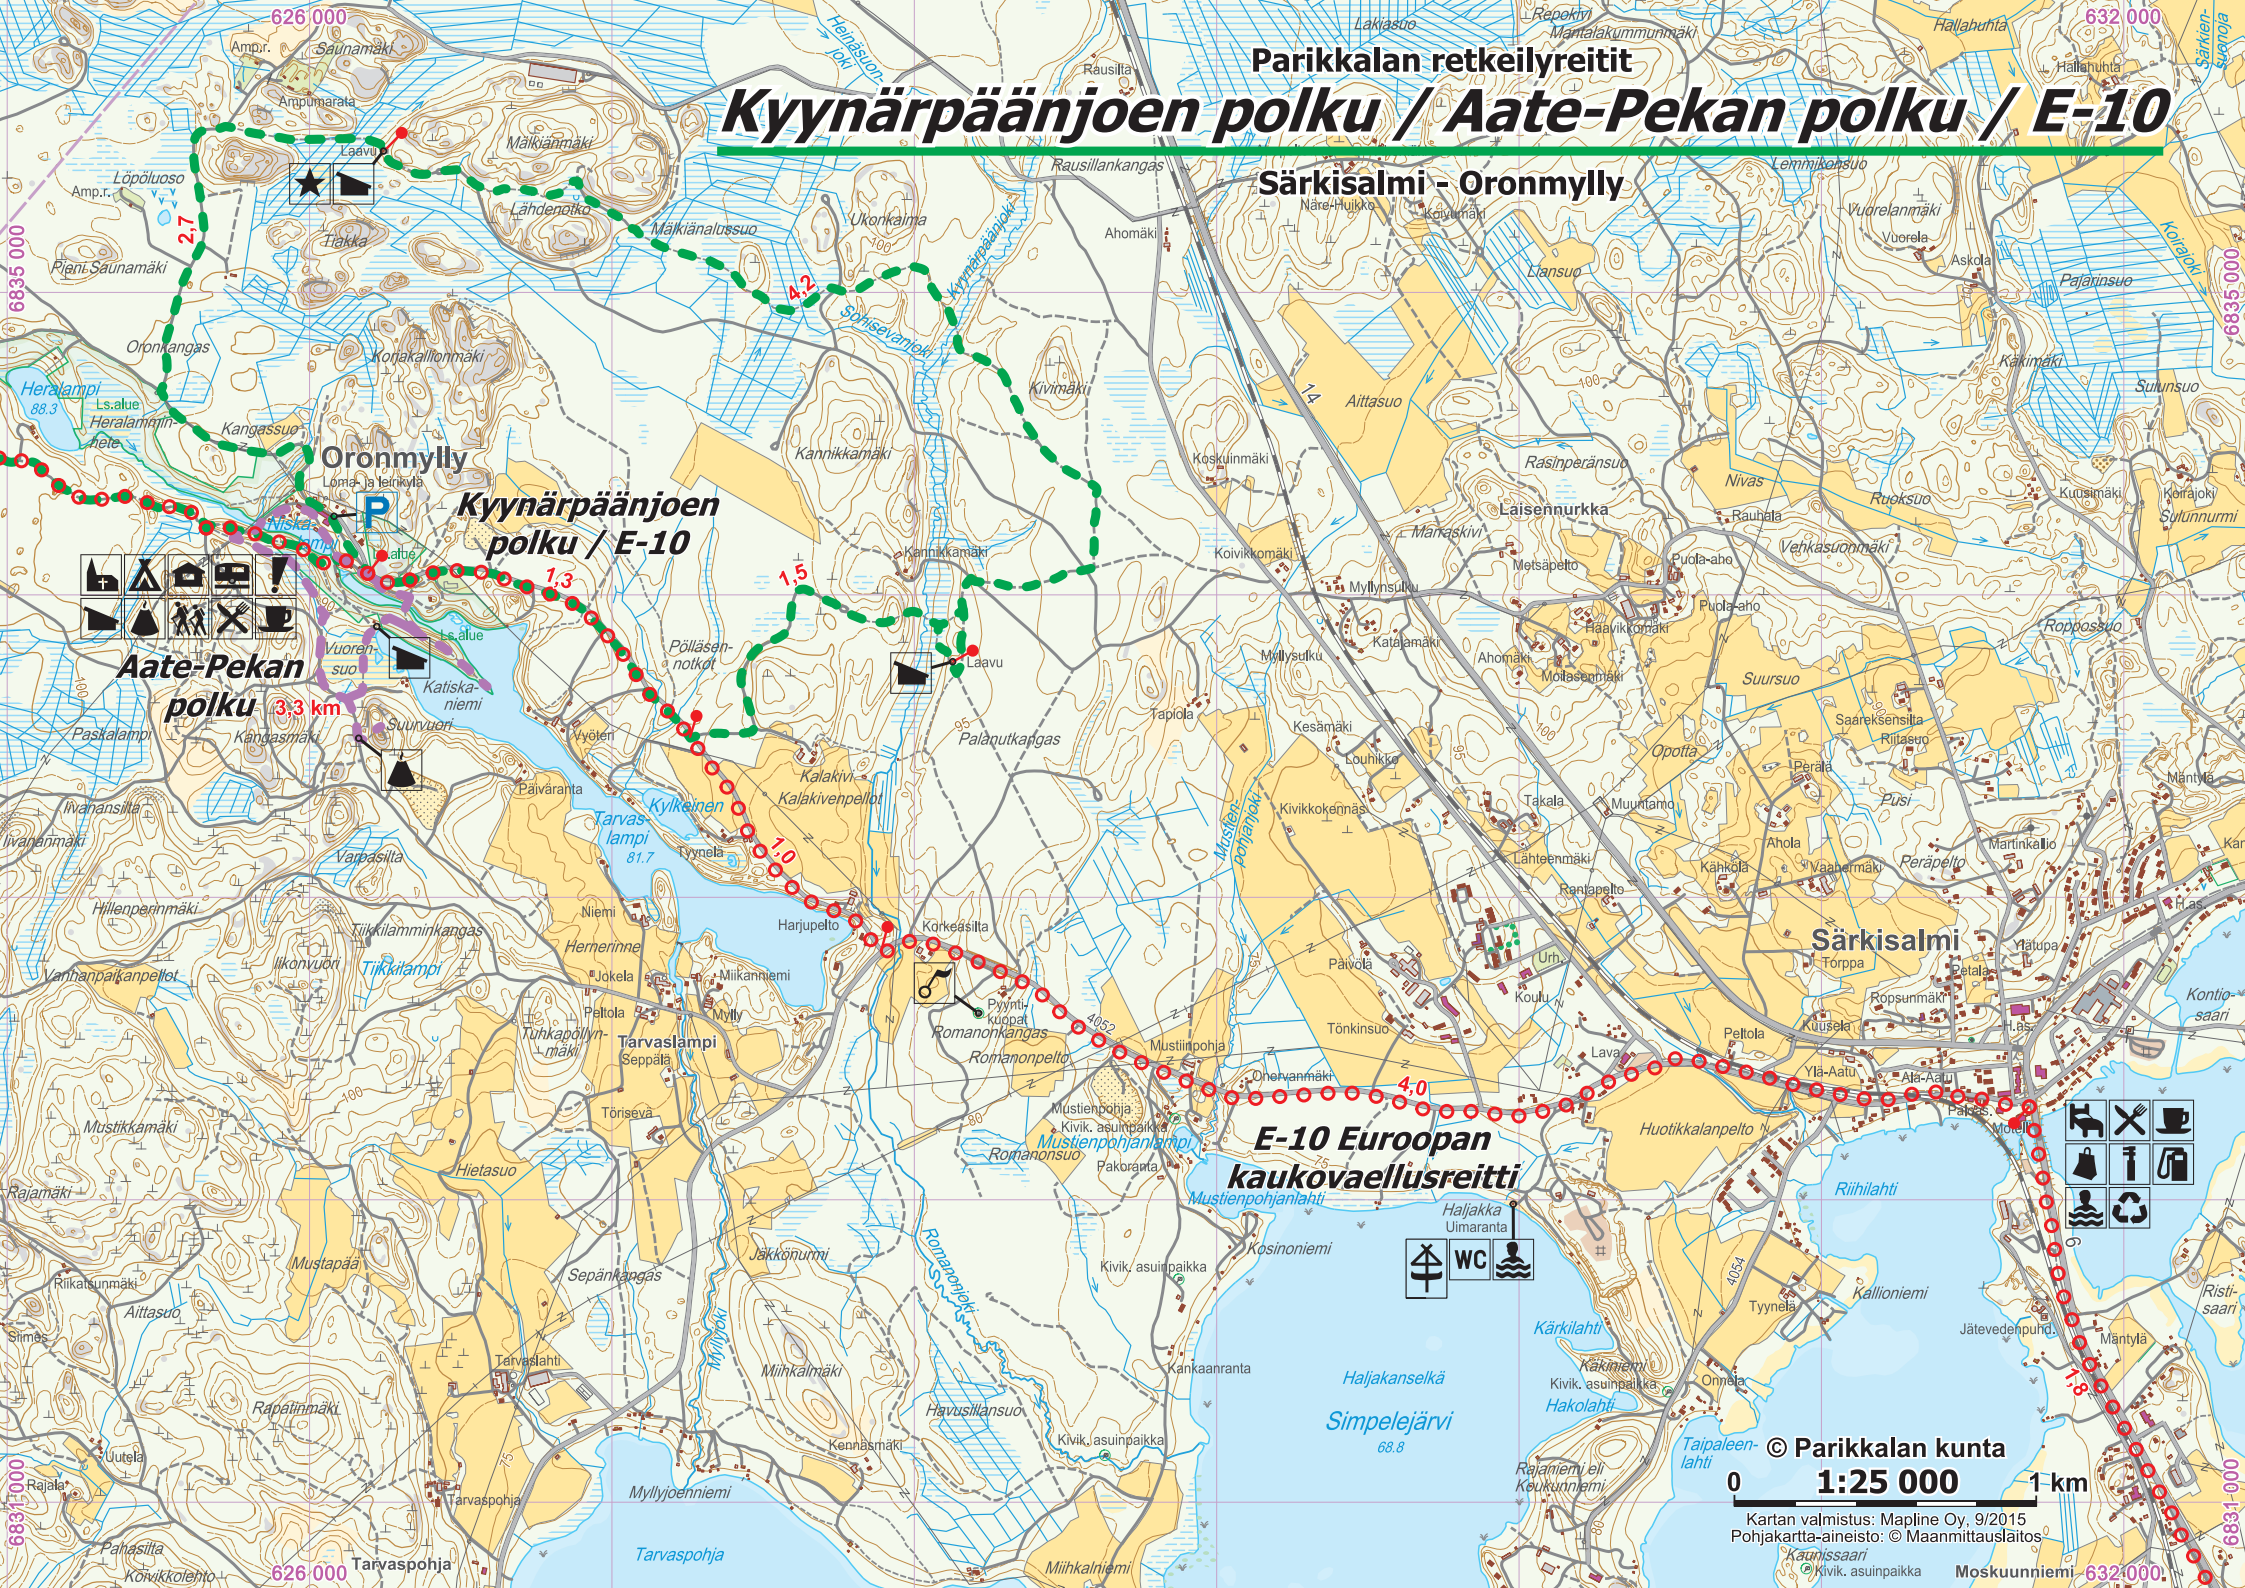

Parikkalan retkeilyreitit

Kyynärpäänjoen polku / Aate-Pekan polku / E-10

Särkisalmi - Oronmylly

Kyynärpäänjoen polku / E-10

Aate-Pekan polku 3,3 km

E-10 Euroopan kaukovaellusreitti

© Parikkalan kunta

0 1:25 000 1 km

Kartan valmistus: Mapline Oy, 9/2015
Pohjakartta-aineisto: © Maanmittauslaitos

Kanissaari Kivik. asuinpaikka Moskuunniemi 632 000